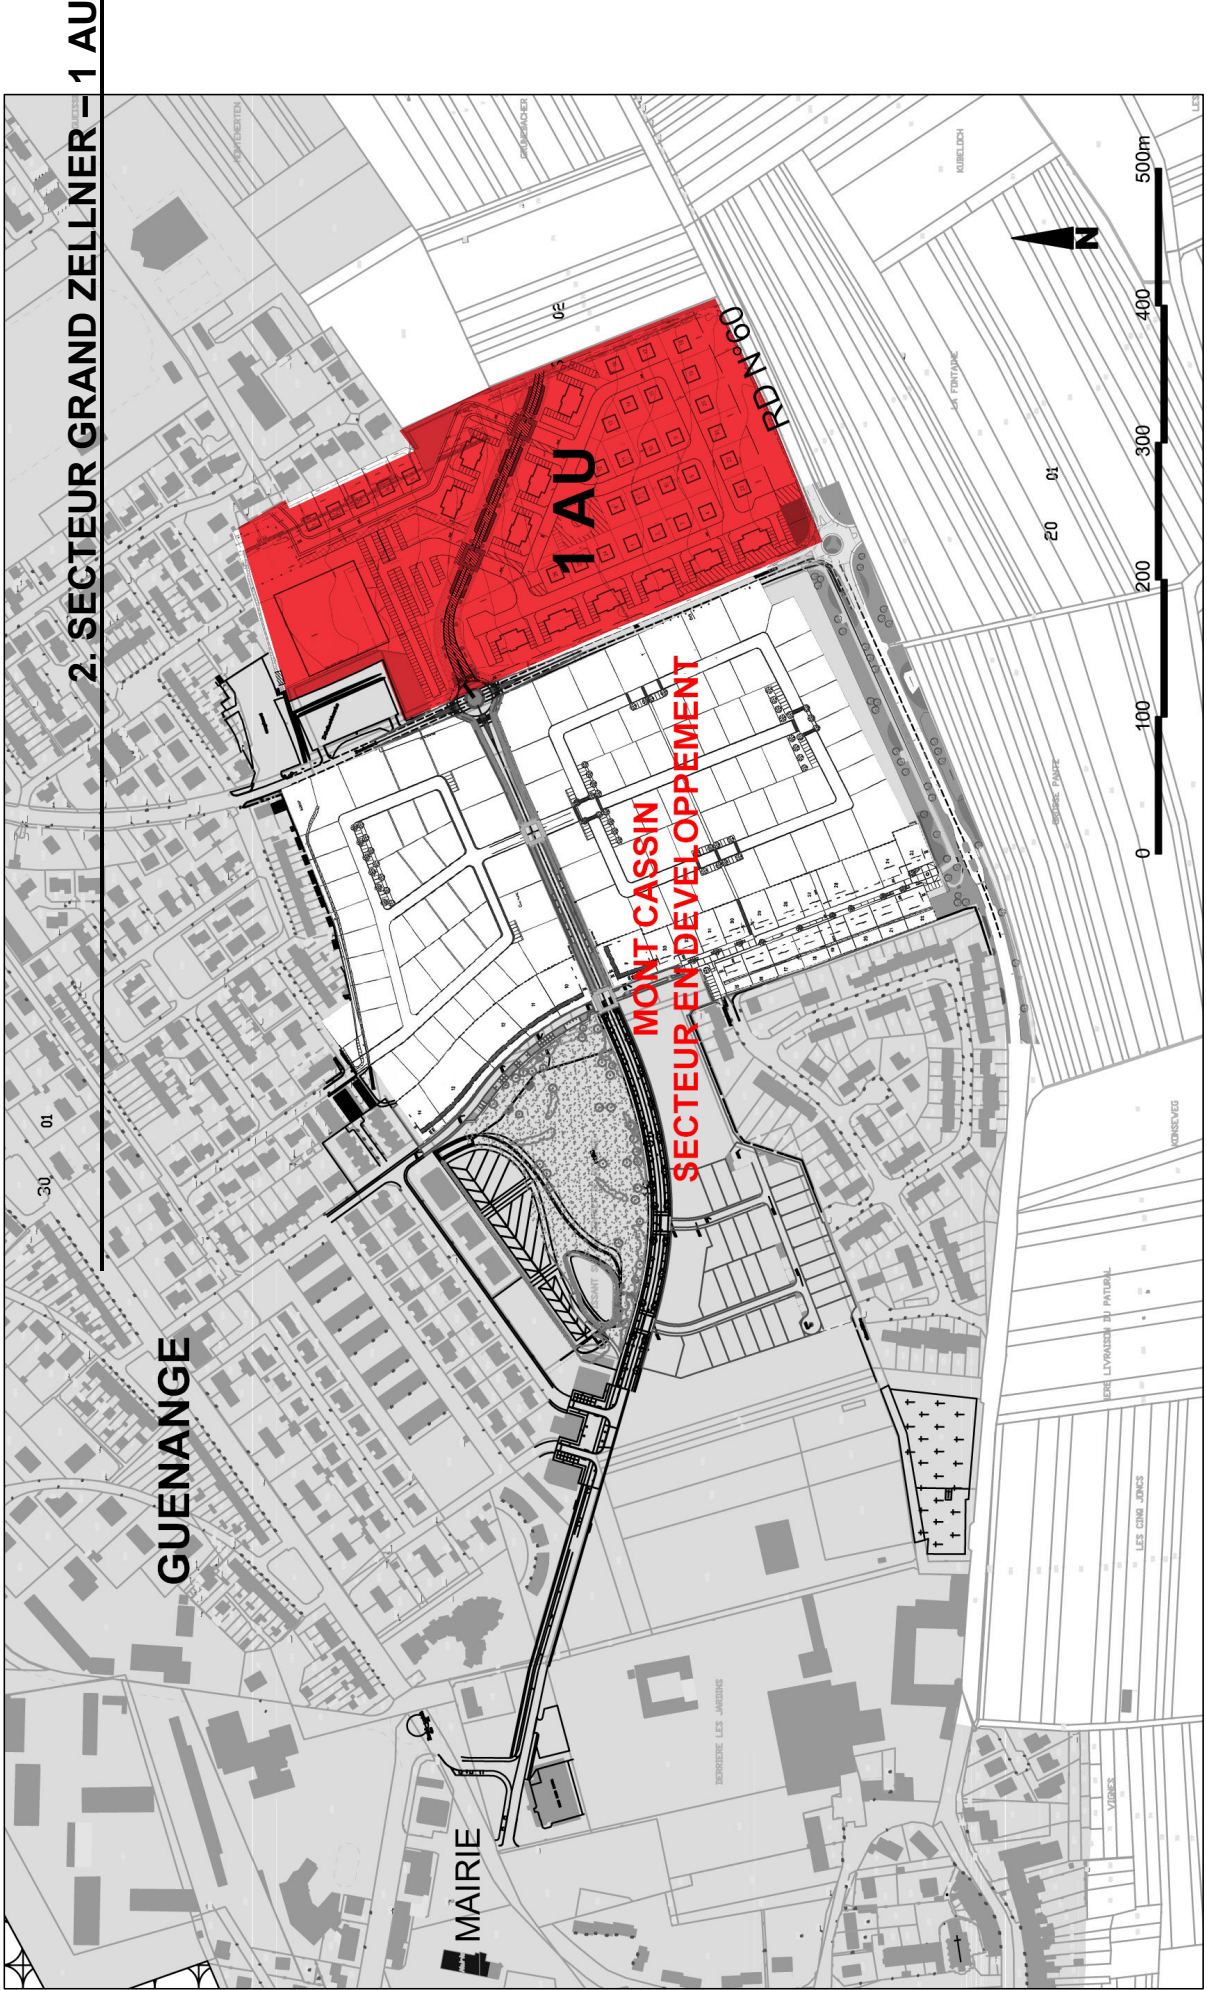

**DOSSIER DE PRESENTATION
SCHEMA DIRECTEUR DES ZONES OUVERTES A L'URBANISATION**

VILLE DE GUENANGE
DOSSIER DE PRESENTATION - COMMISSION DES SITES
SCHEMA DIRECTEUR DES ZONES OUVERTES A L'URBANISATION

VILLE DE GUENANGE

DOSSIER DE PRESENTATION - COMMISSION DES SITES

SCHEMA DIRECTEUR DES ZONES OUVERTES A L'URBANISATION

VILLE DE GUENANGE
 DOSSIER DE PRESENTATION - COMMISSION DES SITES
 SCHEMA DIRECTEUR DES ZONES OUVERTES A L'URBANISATION

3. SECTEUR HONTEMERTEN – 1 AUS

LEGENDE

	Voirie primaire		Parking paysager
	Chemin piéton		Arbres espace paysager
	Bâtiments projetés		Ecran végétal