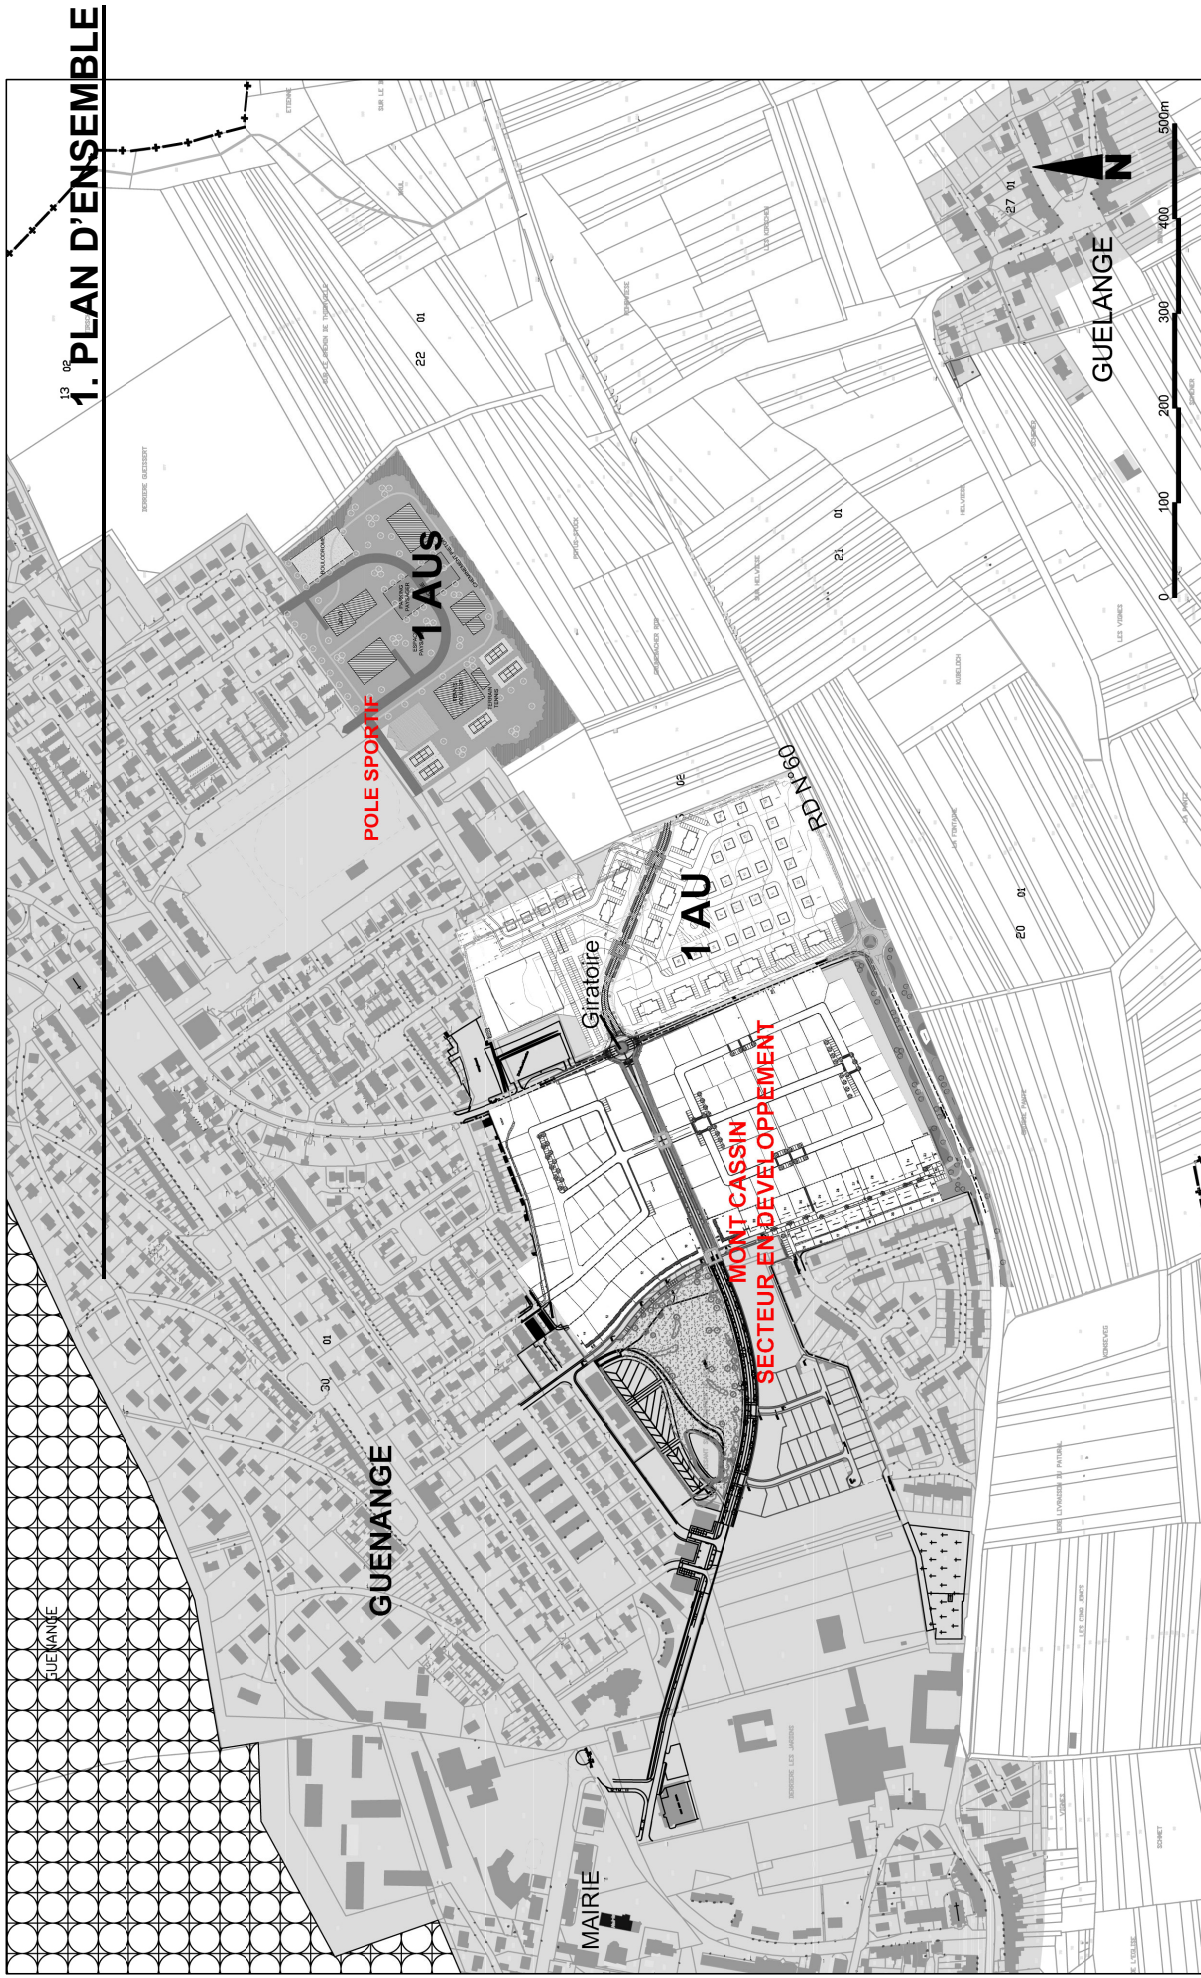

**DOSSIER DE PRESENTATION
SCHEMA DIRECTEUR DES ZONES OUVERTES A L'URBANISATION**

VILLE DE GUENANGE
DOSSIER DE PRESENTATION - COMMISSION DES SITES
SCHEMA DIRECTEUR DES ZONES OUVERTES A L'URBANISATION

VILLE DE GUENANGE

DOSSIER DE PRESENTATION - COMMISSION DES SITES

SCHEMA DIRECTEUR DES ZONES OUVERTES A L'URBANISATION

VILLE DE GUENANGE
 DOSSIER DE PRESENTATION - COMMISSION DES SITES
 SCHEMA DIRECTEUR DES ZONES OUVERTES A L'URBANISATION

3. SECTEUR HONTEMERTEN – 1 AUS

LEGENDE

	Voirie primaire		Parking paysager
	Chemin piéton		Arbres espace paysager
	Bâtiments projetés		Ecran végétal